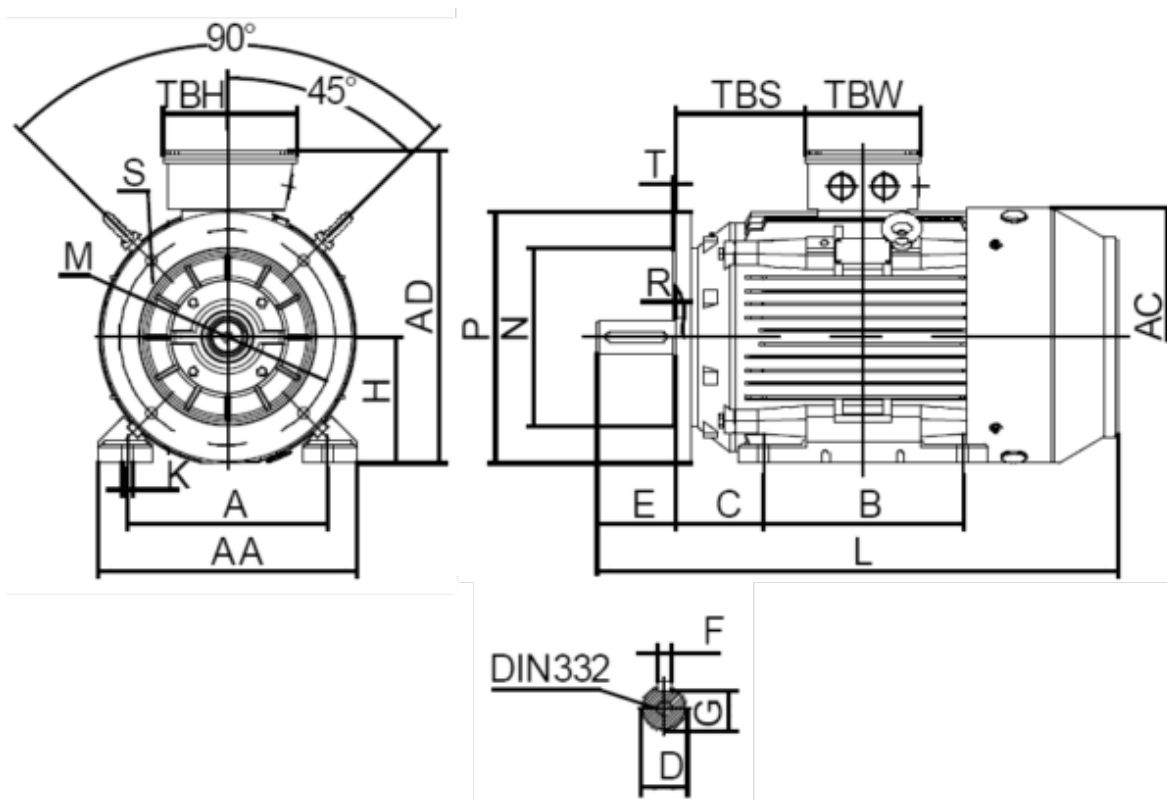

Varenummer: 250301500227
 Beskrivelse: Kleedrive T3C 160M2-2 15.0KW 2800 o/min
 3x400/690V 50HZ IP55 B35 Eff=91,9%

Mål

A = 254	F = 12	TBW = 162
AA = 316	G = 37	
AC = Ø313	H = 160	
AD = 404	HD = 244	
B = 210	K = Ø15	
C = 108	L = 605	
D = Ø42	TBH = 187	
E = 110	TBS = 91	